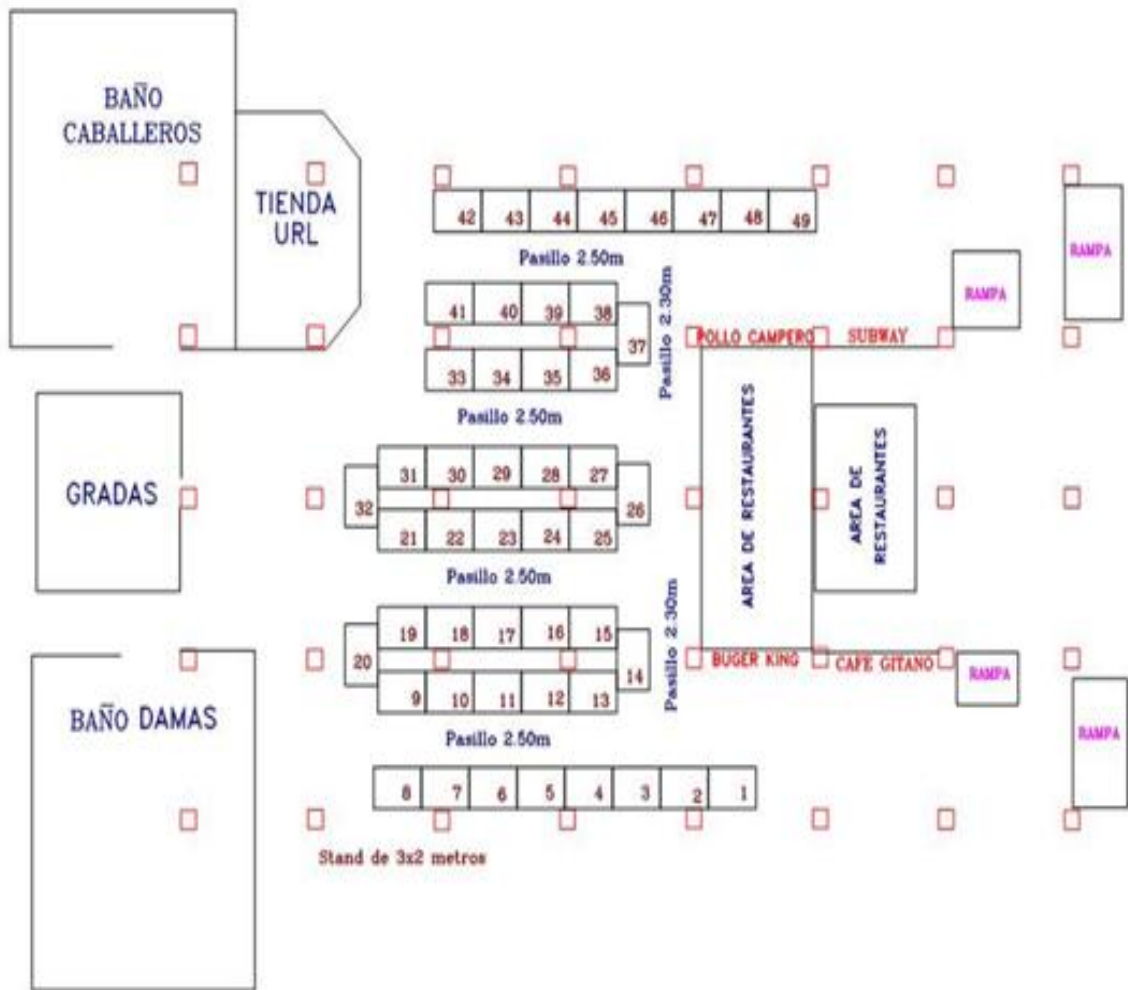

Viernes 31 de agosto

- 9:00** Rueda de negocios Cafetería Central URL
- 10:20** Exhibición Juego de Pelota Maya
Pintando tu Nahual

Otras actividades

- 8:00 a 19:00** -Exposición y venta de productos
-Actividades culturales

Plaza Landívar

Nota: actividades sin costo alguno pueden participar estudiantes, docentes empresarios y todas aquellas personas que así lo deseen

DISTRIBUCIÓN DE ESPACIOS

EMPRESA AGROCONTROL

5464-8977

3ra. Calle zona 1 sector "A" La Alameda, Chimaltenango