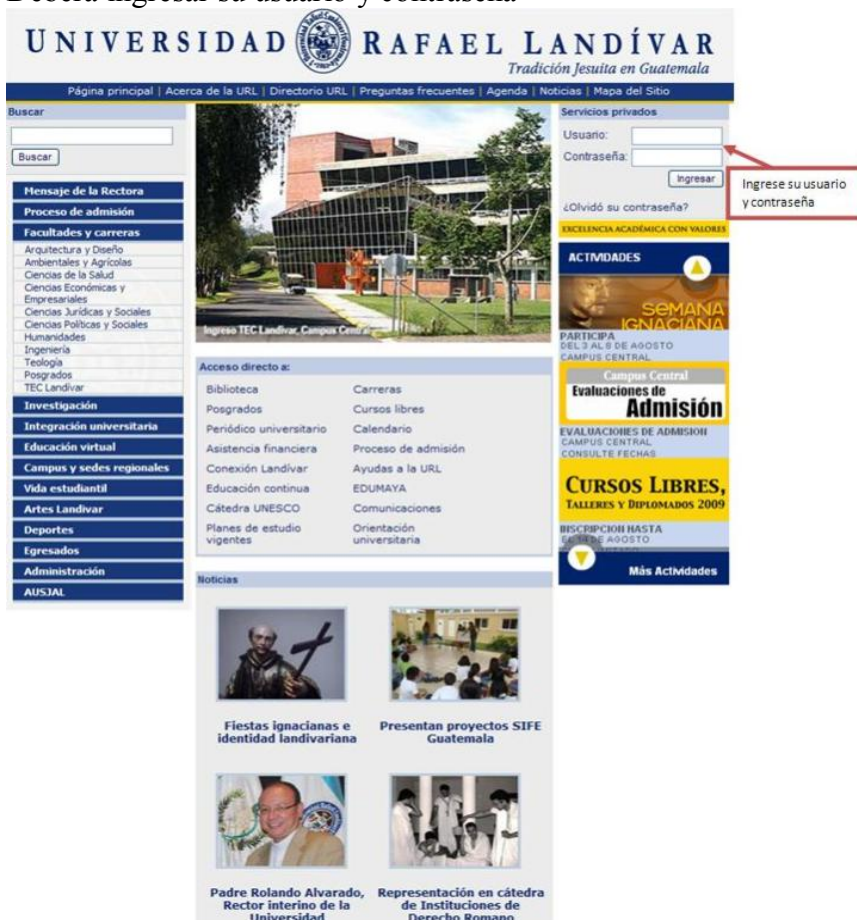

Manual del estudiante.

Nota: Para la correcta visualización del Portal académico, deberá de contar con una configuración mínima de pantalla de 1024 * 768 píxeles.

Para ingresar al Portal Académico de la Universidad Rafael Landívar deberá colocar en su navegador la dirección www.url.edu.gt

Deberá ingresar su usuario y contraseña

Luego de firmarse con su usuario y contraseña podrá encontrar su información personal, y los cursos que se tienen asignados

UNIVERSIDAD RAFAEL LANDIVAR Inicio Contraseña Correo Ayuda Salir